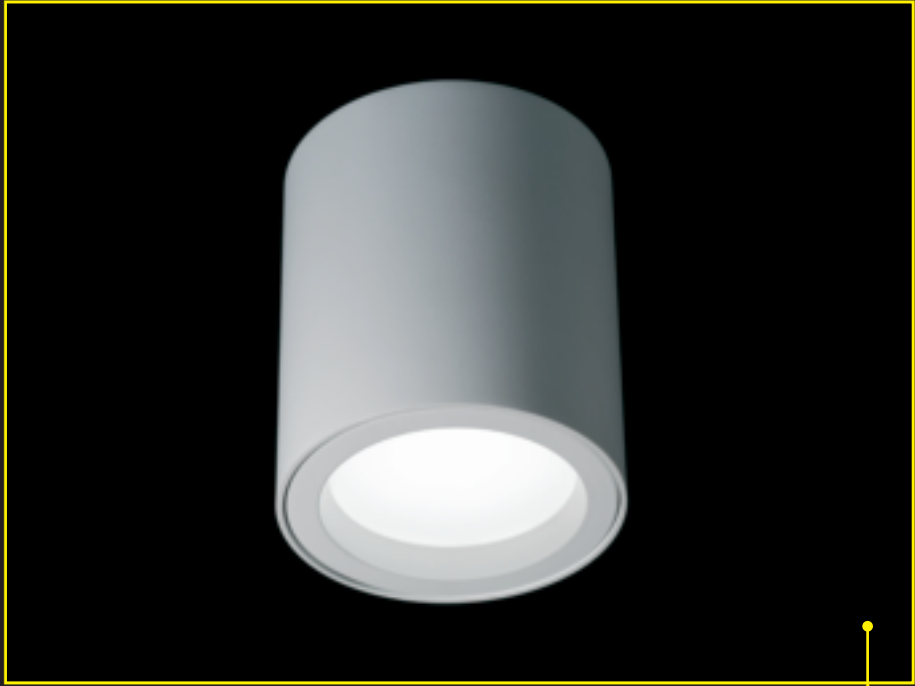

Novità

Nero
Grigio
Bianco

DOMOLED SOFFITTO TONDO