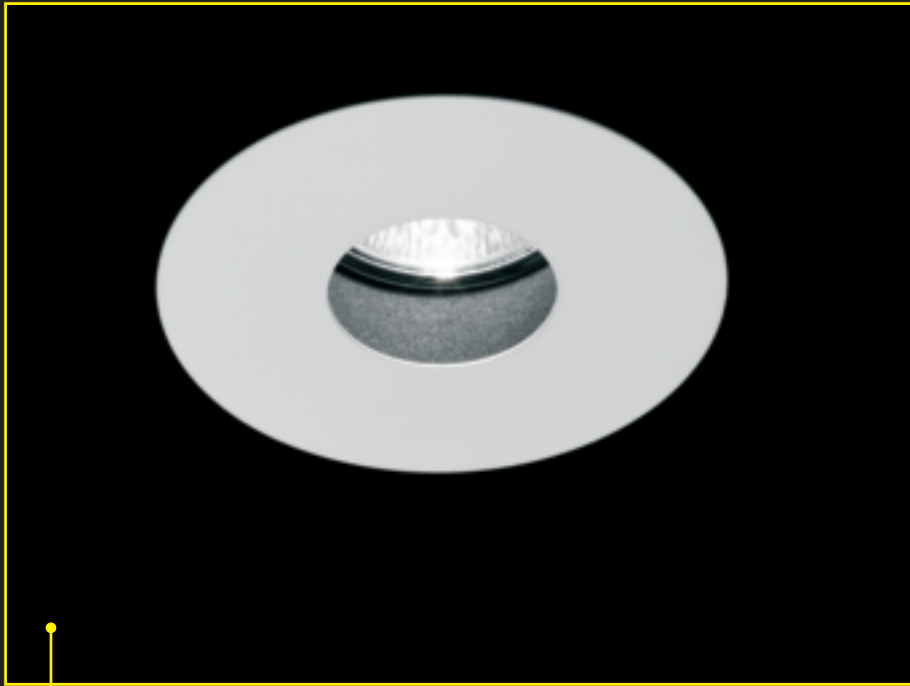

Novità

Nero  
Grigio  
Bianco

DOMOLED SOFFITTO QUADRO

Novità

Nero  
Grigio  
Bianco

DOMOLED SOFFITTO TONDO

Novità

Bianco