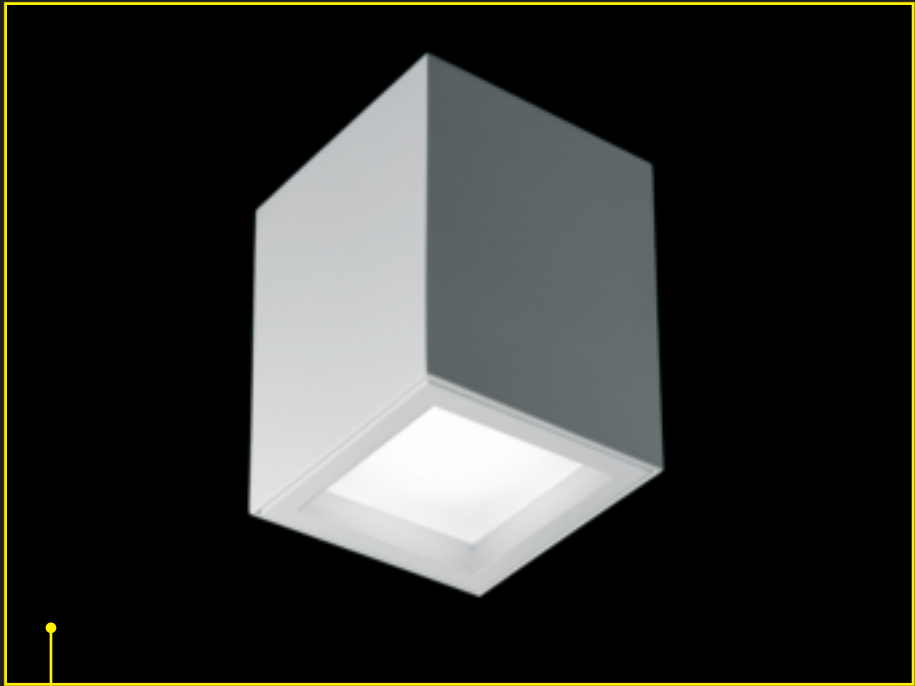

Novità

Nero  
Grigio  
Bianco

DOMINO UNO AR111

Novità

DOMINO UNO AR111 RASO SOFFITTO

Nero  
Grigio  
Bianco

Novità

Nero  
Grigio  
Bianco

DOMINO DUE AR111

Novità

Nero  
Grigio  
Bianco

DOMINO DUE AR111 RASO SOFFITTO

Novità

Nero  
Grigio  
Bianco

DOMINO CON VETRO QUADRO

Novità

Nero  
Grigio  
Bianco

DOMINO CON VETRO TONDO

Novità

Nero  
Grigio  
Bianco

DOMOLED INCASSO QUADRO

Novità

Nero  
Grigio  
Bianco

DOMOLED INCASSO TONDO

Novità

Nero  
Grigio  
Bianco

DOMOLED SOFFITTO QUADRO

Novità

Nero  
Grigio  
Bianco

DOMOLED SOFFITTO TONDO

Novità

Bianco