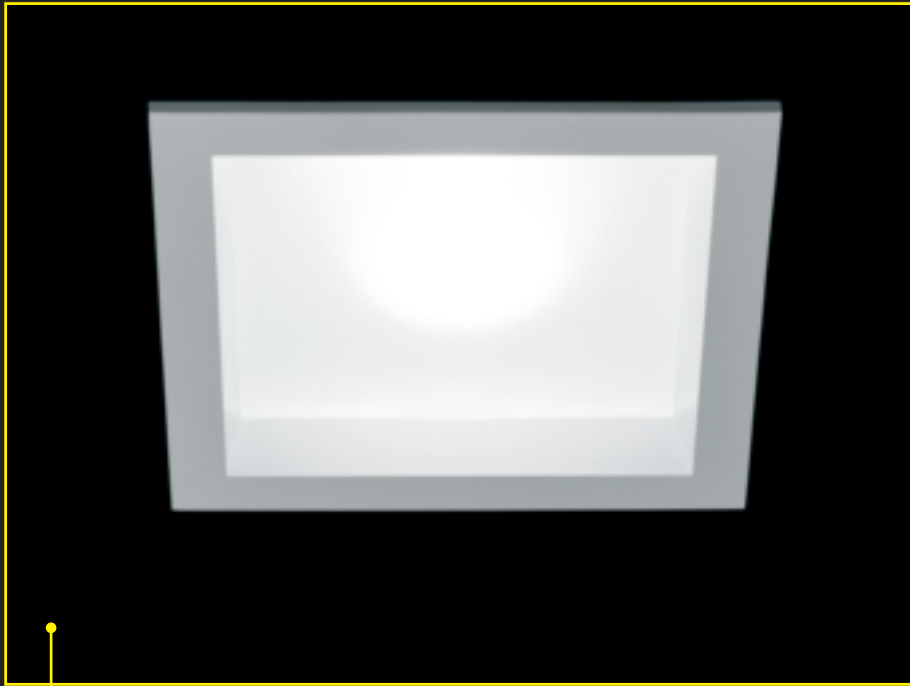

Novità

Nero  
Grigio  
Bianco

DOMINO UNO AR111

Novità

DOMINO UNO AR111 RASO SOFFITTO

Nero  
Grigio  
Bianco

Novità

Nero  
Grigio  
Bianco

DOMINO DUE AR111

Novità

Nero  
Grigio  
Bianco

DOMINO DUE AR111 RASO SOFFITTO

Novità

Nero  
Grigio  
Bianco

DOMINO CON VETRO QUADRO

Novità

Nero  
Grigio  
Bianco

DOMINO CON VETRO TONDO

Novità

Nero  
Grigio  
Bianco

DOMOLED INCASSO QUADRO

Novità

Nero  
Grigio  
Bianco

DOMOLED INCASSO TONDO

Novità

Nero  
Grigio  
Bianco

DOMOLED SOFFITTO QUADRO

Novità

Nero  
Grigio  
Bianco

DOMOLED SOFFITTO TONDO

Novità

Bianco