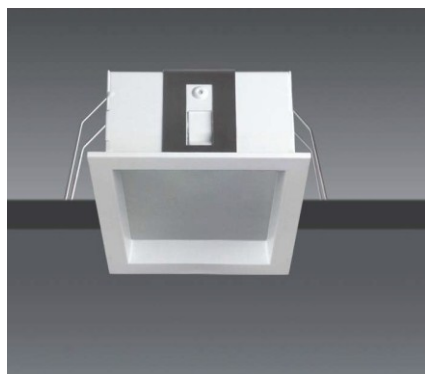

MICROLUCE

SCHEMA PRODOTTO

80x80

Nome prodotto : Domino con Vetro IP44 Quadrato

Art. : RD21 - RD22

Descrizione : Il corpo lampada è realizzato in alluminio pressofuso e la struttura in lamiera d'acciaio.
 Il fascio di luce è fisso sulla verticale.
 Il vetro frontale garantisce un grado di protezione IP44
 Le molle di fissaggio consentono l'ancoraggio ad un contro-soffitto con uno spessore massimo di 25mm
 Il trasformatore deve essere ordinato separatamente
 Questo prodotto è stato progettato e realizzato in linea con le norme Europee EN 60598.
 L'apparecchio consente l'installazione del portalampana GU5,3 o GU10/GZ10

Installazione : Lampada da incasso ad illuminazione puntuale

Colore : Nero (10) / Grigio (75) / Bianco (11)

Lampadina : Art. RD21 GU5,3 MR16 12V Max 35W

Alogena

LED

Art. RD22 GU10/GZ10 230V 50Hz Max 35W

Alogena