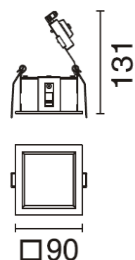

MICROLUCE

SCHEMA PRODOTTO

80x80

Nome prodotto : Domino con Vetro IP44 Quadrato

Art. : RD21 - RD22

Descrizione : Il corpo lampada è realizzato in alluminio pressofuso e la struttura in lamiera d'acciaio.
 Il fascio di luce è fisso sulla verticale.
 Il vetro frontale garantisce un grado di protezione IP44
 Le molle di fissaggio consentono l'ancoraggio ad un contro-soffitto con uno spessore massimo di 25mm
 Il trasformatore deve essere ordinato separatamente
 Questo prodotto è stato progettato e realizzato in linea con le norme Europee EN 60598.
 L'apparecchio consente l'installazione del portalampana GU5,3 o GU10/GZ10

Installazione : Lampada da incasso ad illuminazione puntuale

Colore : Nero (10) / Grigio (75) / Bianco (11)

Lampadina : Art. RD21 GU5,3 MR16 12V Max 35W

Alogena

LED

Art. RD22 GU10/GZ10 230V 50Hz Max 35W

Alogena