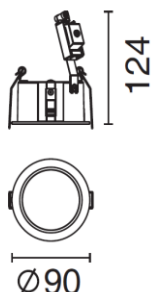

MICROLUCE

SCHEMA PRODOTTO

Nome prodotto : Domino con Vetro IP44 Tondo

Art. : RE38 - RE39

Descrizione : Il corpo lampada è realizzato in alluminio pressofuso e la struttura in lamiera d'acciaio.
Il fascio di luce è fisso sulla verticale.
Il vetro frontale garantisce un grado di protezione IP44
Le molle di fissaggio consentono l'ancoraggio ad un contro-soffitto con uno spessore massimo di 25mm
Il trasformatore deve essere ordinato separatamente
Questo prodotto è stato progettato e realizzato in linea con le norme Europee EN 60598.
L'apparecchio consente l'installazione del portalampana GU5,3 o GU10/GZ10

Installazione : Lampada da incasso ad illuminazione puntuale

Colore : Nero (10) / Grigio (75) / Bianco (11)

Lampadina : Art. RE38 GU5,3 MR16 12V Max 35W

Alogena

LED

Art. RE39 GU10/GZ10 230V 50Hz Max 35W

Alogena