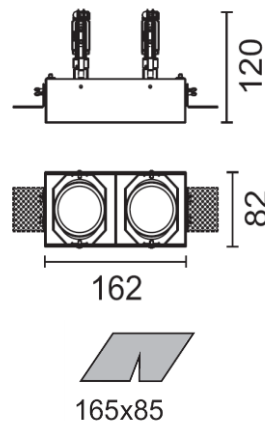

MICROLUCE

SCHEDA PRODOTTO

Nome prodotto : Domino Due Raso Soffitto

Art. : RA61 - RA63

Descrizione : Il corpo lampada è realizzato in alluminio pressofuso e la struttura in lamiera d'acciaio.
 Il fascio di luce può essere inclinato rispetto alla verticale di 25° e ruotato per un angolo di 350°.
 Le staffe di fissaggio consentono l'ancoraggio ad un contro-soffitto con uno spessore massimo di 15mm
 Il trasformatore deve essere ordinato separatamente
 Questo prodotto è stato progettato e realizzato in linea con le norme Europee EN 60598.
 L'apparecchio consente l'installazione del portalampada GU5,3 o GU10/GZ10

Installazione : Lampada da incasso ad illuminazione puntuale

Colore : Nero (10) / Grigio (75) / Bianco (11)

Lampadina	: Art. RA61 2 x GU5,3 MR16 12V Max 35W	Alogena	
		LED	
	: Art. RA63 2 x GU10/GZ10 230V Max 35W	Alogena	
		LED	
		CFL (Fluorescente compatta)	