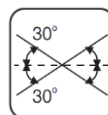

MICROLUCE

SCHEMA PRODOTTO

Nome prodotto : Domino Due

Art. : RA48 - RA50

Descrizione : Il corpo lampada è realizzato in alluminio pressofuso e la struttura in lamiera d'acciaio.
Il fascio di luce può essere inclinato rispetto alla verticale di 25° e ruotato per un angolo di 350°.
Le molle di fissaggio consentono l'ancoraggio ad un contro-soffitto con uno spessore massimo di 25mm
Il trasformatore deve essere ordinato separatamente
Questo prodotto è stato progettato e realizzato in linea con le norme Europee EN 60598.
L'apparecchio consente l'installazione del portalampana GU5,3 o GU10/GZ10