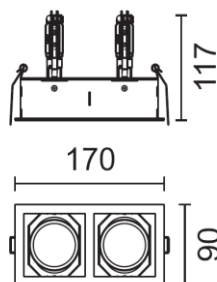

MICROLUCE

SCHEMA PRODOTTO

Nome prodotto : Domino Due

Art. : RA48 - RA50

Descrizione : Il corpo lampada è realizzato in alluminio pressofuso e la struttura in lamiera d'acciaio.
Il fascio di luce può essere inclinato rispetto alla verticale di 25° e ruotato per un angolo di 350°.
Le molle di fissaggio consentono l'ancoraggio ad un contro-soffitto con uno spessore massimo di 25mm
Il trasformatore deve essere ordinato separatamente
Questo prodotto è stato progettato e realizzato in linea con le norme Europee EN 60598.
L'apparecchio consente l'installazione del portalampana GU5,3 o GU10/GZ10

Installazione : Lampada da incasso ad illuminazione puntuale

Colore : Nero (10) / Grigio (75) / Bianco (11)

Lampadina : Art. RA48 2 x GU5,3 MR16 12V Max 35W

Alogena

LED

Art. RA50 2 x GU10/GZ10 230V Max 35W