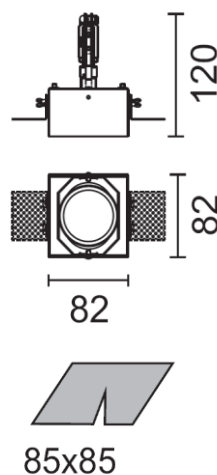

MICROLUCE

SCHEDA PRODOTTO

Nome prodotto : Domino Uno Raso Soffitto

Art. : RA58 - RA60

Descrizione : Il corpo lampada è realizzato in alluminio pressofuso e la struttura in lamiera d'acciaio.
 Il fascio di luce può essere inclinato rispetto alla verticale di 25° e ruotato per un angolo di 350°.
 Le staffe di fissaggio consentono l'ancoraggio ad un contro-soffitto con uno spessore massimo di 15mm
 Il trasformatore deve essere ordinato separatamente
 Questo prodotto è stato progettato e realizzato in linea con le norme Europee EN 60598.
 L'apparecchio consente l'installazione del portalampada GU5,3 o GU10/GZ10 .

Installazione : Lampada da incasso ad illuminazione puntuale

Colore : Nero (10) / Grigio (75) / Bianco (11)

Lampadina	: Art. RA58 GU5,3 MR16 12V Max 35W	Alogena	
		LED	
	: Art. RA60 GU10/GZ10 230V Max 35W	Alogena	
		LED	
		CFL (Fluorescente compatta)	