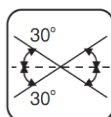

MICROLUCE

SCHEDA PRODOTTO

Nome prodotto : Domino Uno Raso Soffitto

Art. : RA58 - RA60

Descrizione : Il corpo lampada è realizzato in alluminio pressofuso e la struttura in lamiera d'acciaio.
 Il fascio di luce può essere inclinato rispetto alla verticale di 25° e ruotato per un angolo di 350°.
 Le staffe di fissaggio consentono l'ancoraggio ad un contro-soffitto con uno spessore massimo di 15mm
 Il trasformatore deve essere ordinato separatamente
 Questo prodotto è stato progettato e realizzato in linea con le norme Europee EN 60598.
 L'apparecchio consente l'installazione del portalampada GU5,3 o GU10/GZ10 .