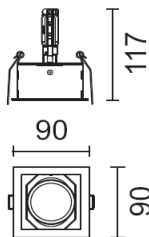

MICROLUCE

SCHEMA PRODOTTO

Nome prodotto : Domino Uno

Art. : RA45 - RA47

Descrizione : Il corpo lampada è realizzato in alluminio pressofuso e la struttura in lamiera d'acciaio.
 Il fascio di luce può essere inclinato rispetto alla verticale di 30°.
 Le molle di fissaggio consentono l'ancoraggio ad un contro-soffitto con uno spessore massimo di 25mm
 Il trasformatore deve essere ordinato separatamente
 Questo prodotto è stato progettato e realizzato in linea con le norme Europee EN 60598.
 L'apparecchio consente l'installazione del portalampada GU5,3 o GU10/GZ10

Installazione : Lampada da incasso ad illuminazione puntuale

Colore : Nero (10) / Grigio (75) / Bianco (11)

Lampadina	: Art. RA45 GU5,3 MR16 12V Max 35W	Alogena	
		LED	
	: Art. RA47 GU10/GZ10 230V Max 35W	Alogena	
		LED	
		CFL (Fluorescente compatta)	