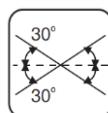

MICROLUCE

SCHEMA PRODOTTO

Nome prodotto : Domino Uno

Art. : RA45 - RA47

Descrizione : Il corpo lampada è realizzato in alluminio pressofuso e la struttura in lamiera d'acciaio.
 Il fascio di luce può essere inclinato rispetto alla verticale di 30°.
 Le molle di fissaggio consentono l'ancoraggio ad un contro-soffitto con uno spessore massimo di 25mm
 Il trasformatore deve essere ordinato separatamente
 Questo prodotto è stato progettato e realizzato in linea con le norme Europee EN 60598.
 L'apparecchio consente l'installazione del portalampada GU5,3 o GU10/GZ10