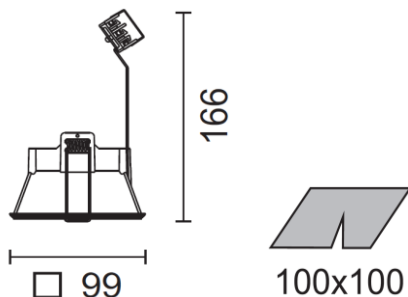

MICROLUCE

SCHEMA PRODOTTO

Nome prodotto : Micro Punto Quadro Raso Soffitto

Art. : 5243 - 5316

Descrizione : Il corpo lampada è realizzato in alluminio pressofuso.
Le molle e le staffe di fissaggio consentono l'ancoraggio ad un contro-soffitto con uno spessore massimo di 12,5 o 15mm
Il trasformatore deve essere ordinato separatamente
Questo prodotto è stato progettato e realizzato in linea con le norme Europee EN 60598.
L'apparecchio consente l'installazione del portalampada GU5,3 o GU10/GZ10

Installazione : Lampada da incasso ad illuminazione puntuale

Colore : Bianco (11)

Lampadina : Art. 5243 GU5,3 MR16 12V Max 35W

Alogena

LED

Art. 5316 GU10/GZ10 230V Max 35W

Alogena

LED