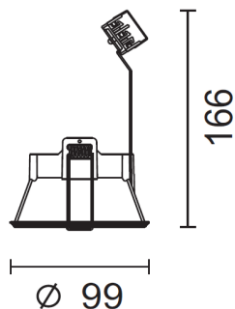

## SCHEMA PRODOTTO

Nome prodotto : Micro Punto Tondo Raso Soffitto

Art. : 5240 - 5314

Descrizione : Il corpo lampada è realizzato in alluminio pressofuso.  
Le molle e le staffe di fissaggio consentono l'ancoraggio ad un contro-soffitto con uno spessore massimo di 12,5 o 15mm  
Il trasformatore deve essere ordinato separatamente  
Questo prodotto è stato progettato e realizzato in linea con le norme Europee EN 60598.  
L'apparecchio consente l'installazione del portalampada GU5,3 o GU10/GZ10