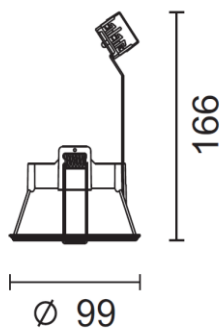

## SCHEMA PRODOTTO

Nome prodotto : Micro Punto Tondo

Art. : 5975 - 5313

Descrizione : Il corpo lampada è realizzato in alluminio pressofuso.  
Le molle e le staffe di fissaggio consentono l'ancoraggio ad un contro-soffitto con uno spessore massimo di 25mm  
Il trasformatore deve essere ordinato separatamente  
Questo prodotto è stato progettato e realizzato in linea con le norme Europee EN 60598.  
L'apparecchio consente l'installazione del portalampada GU5,3 o GU10/GZ10

Installazione : Lampada da incasso ad illuminazione puntuale

Colore : Bianco (11)

Lampadina : Art. 5975 GU5,3 MR16 12V Max 35W

Alogena

LED

Art. 5313 GU10/GZ10 230V Max 35W

Alogena

LED