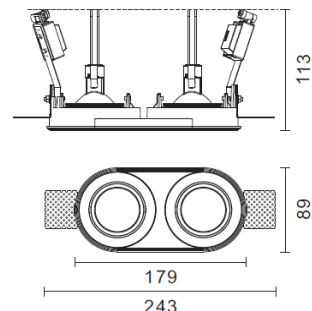

MICROLUCE

SCHEMA PRODOTTO

Nome prodotto : Multideep Due Raso Soffitto

Art. : RA76 - RA78

Descrizione : Il corpo lampada è realizzato in alluminio pressofuso.
 Il fascio di luce può essere inclinato rispetto alla verticale di 25° e ruotato per un angolo di 350°.
 Le staffe di fissaggio consentono l'ancoraggio ad un contro-soffitto con uno spessore massimo di 12 o 15mm
 Il trasformatore deve essere ordinato separatamente
 Questo prodotto è stato progettato e realizzato in linea con le norme Europee EN 60598.
 L'apparecchio consente l'installazione del portalampada GU5,3 o GU10/GZ10

Installazione : Lampada da incasso ad illuminazione puntuale

Colore : Nero (10) / Grigio (75) / Bianco (11)

Lampadina	Art. RA76 2 x GU5,3 MR16 12V Max 35W	Alogena	
		LED	
	Art. RA78 2 x GU10/GZ10 230V Max 35W	Alogena	
		LED	
		CFL (Fluorescente compatta)	