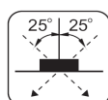

MICROLUCE

SCHEMA PRODOTTO

Nome prodotto : Multideep Due Raso Soffitto

Art. : RA76 - RA78

Descrizione : Il corpo lampada è realizzato in alluminio pressofuso.
 Il fascio di luce può essere inclinato rispetto alla verticale di 25° e ruotato per un angolo di 350°.
 Le staffe di fissaggio consentono l'ancoraggio ad un contro-soffitto con uno spessore massimo di 12 o 15mm
 Il trasformatore deve essere ordinato separatamente
 Questo prodotto è stato progettato e realizzato in linea con le norme Europee EN 60598.
 L'apparecchio consente l'installazione del portalampada GU5,3 o GU10/GZ10