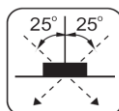

## SCHEMA PRODOTTO

Nome prodotto : Multideep Due

Art. : RA73 - RA75

Descrizione : Il corpo lampada è realizzato in alluminio pressofuso.  
 Il fascio di luce può essere inclinato rispetto alla verticale di 25° e ruotato per un angolo di 350°.  
 Le molle di fissaggio consentono l'ancoraggio ad un contro-soffitto con uno spessore massimo di 25mm  
 Il trasformatore deve essere ordinato separatamente  
 Questo prodotto è stato progettato e realizzato in linea con le norme Europee EN 60598.  
 L'apparecchio consente l'installazione del portalampada GU5,3 o GU10/GZ10