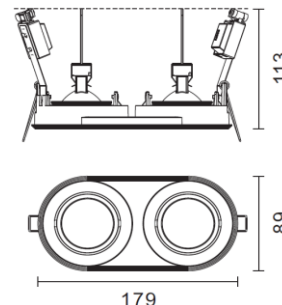

## SCHEMA PRODOTTO

Nome prodotto : Multideep Due

Art. : RA73 - RA75

Descrizione : Il corpo lampada è realizzato in alluminio pressofuso.  
 Il fascio di luce può essere inclinato rispetto alla verticale di 25° e ruotato per un angolo di 350°.  
 Le molle di fissaggio consentono l'ancoraggio ad un contro-soffitto con uno spessore massimo di 25mm  
 Il trasformatore deve essere ordinato separatamente  
 Questo prodotto è stato progettato e realizzato in linea con le norme Europee EN 60598.  
 L'apparecchio consente l'installazione del portalampada GU5,3 o GU10/GZ10