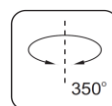

MICROLUCE

SCHEDA PRODOTTO

Nome prodotto : Multideep Uno Raso Soffitto

Art. : RA70 - RA72

Descrizione : Il corpo lampada è realizzato in alluminio pressofuso.
 Il fascio di luce può essere inclinato rispetto alla verticale di 25° e ruotato per un angolo di 350°.
 Le staffe di fissaggio consentono l'ancoraggio ad un contro-soffitto con uno spessore massimo di 12 o 15mm
 Il trasformatore deve essere ordinato separatamente
 Questo prodotto è stato progettato e realizzato in linea con le norme Europee EN 60598.
 L'apparecchio consente l'installazione del portalampada GU5,3 o GU10/GZ10