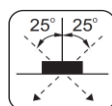

MICROLUCE

SCHEDA PRODOTTO

Nome prodotto : Multideep Uno Raso Soffitto

Art. : RA70 - RA72

Descrizione : Il corpo lampada è realizzato in alluminio pressofuso.
 Il fascio di luce può essere inclinato rispetto alla verticale di 25° e ruotato per un angolo di 350°.
 Le staffe di fissaggio consentono l'ancoraggio ad un contro-soffitto con uno spessore massimo di 12 o 15mm
 Il trasformatore deve essere ordinato separatamente
 Questo prodotto è stato progettato e realizzato in linea con le norme Europee EN 60598.
 L'apparecchio consente l'installazione del portalampada GU5,3 o GU10/GZ10