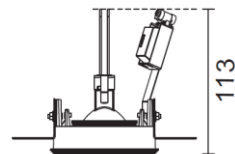

MICROLUCE

SCHEDA PRODOTTO

Nome prodotto : Multideep Uno Raso Soffitto

Art. : RA70 - RA72

Descrizione : Il corpo lampada è realizzato in alluminio pressofuso.
 Il fascio di luce può essere inclinato rispetto alla verticale di 25° e ruotato per un angolo di 350°.
 Le staffe di fissaggio consentono l'ancoraggio ad un contro-soffitto con uno spessore massimo di 12 o 15mm
 Il trasformatore deve essere ordinato separatamente
 Questo prodotto è stato progettato e realizzato in linea con le norme Europee EN 60598.
 L'apparecchio consente l'installazione del portalampada GU5,3 o GU10/GZ10