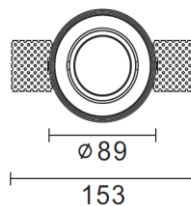

MICROLUCE

SCHEDA PRODOTTO

Nome prodotto : Multideep Uno Raso Soffitto

Art. : RA70 - RA72

Descrizione : Il corpo lampada è realizzato in alluminio pressofuso.
 Il fascio di luce può essere inclinato rispetto alla verticale di 25° e ruotato per un angolo di 350°.
 Le staffe di fissaggio consentono l'ancoraggio ad un contro-soffitto con uno spessore massimo di 12 o 15mm
 Il trasformatore deve essere ordinato separatamente
 Questo prodotto è stato progettato e realizzato in linea con le norme Europee EN 60598.
 L'apparecchio consente l'installazione del portalampada GU5,3 o GU10/GZ10

Installazione : Lampada da incasso ad illuminazione puntuale

Colore : Nero (10) / Grigio (75) / Bianco (11)

Lampadina : Art. RA70 GU5,3 MR16 12V Max 35W

Alogena

LED

Art. RA72 GU10/GZ10 230V Max 35W

Alogena

LED