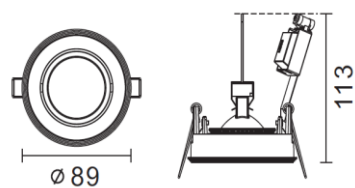

MICROLUCE

SCHEDA PRODOTTO

Nome prodotto : Multi Deep Uno

Art. : RA67 - RA69

Descrizione : Il corpo lampada è realizzato in alluminio pressofuso.
 Il fascio di luce può essere inclinato rispetto alla verticale di 25° e ruotato per un angolo di 350°.
 Le molle di fissaggio consentono l'ancoraggio ad un contro-soffitto con uno spessore massimo di 25mm
 Il trasformatore deve essere ordinato separatamente
 Questo prodotto è stato progettato e realizzato in linea con le norme Europee EN 60598.
 L'apparecchio consente l'installazione del portalampada GU5,3 o GU10/GZ10

Installazione : Lampada da incasso ad illuminazione puntuale

Colore : Nero (10) / Grigio (75) / Bianco (11)

Lampadina	Art. RA67 GU5,3 MR16 12V Max 35W	Alogena	
		LED	
	Art. RA69 GU10/GZ10 230V Max 35W	Alogena	
		LED	
		CFL (Fluorescente compatta)	