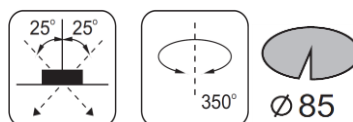

MICROLUCE

SCHEDA PRODOTTO

Nome prodotto : Multi Deep Uno

Art. : RA67 - RA69

Descrizione : Il corpo lampada è realizzato in alluminio pressofuso.
 Il fascio di luce può essere inclinato rispetto alla verticale di 25° e ruotato per un angolo di 350°.
 Le molle di fissaggio consentono l'ancoraggio ad un contro-soffitto con uno spessore massimo di 25mm
 Il trasformatore deve essere ordinato separatamente
 Questo prodotto è stato progettato e realizzato in linea con le norme Europee EN 60598.
 L'apparecchio consente l'installazione del portalampada GU5,3 o GU10/GZ10