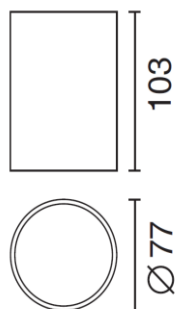

## SCHEMA PRODOTTO

Nome prodotto : Twist Tondo

Art. : 1024

Descrizione : Il corpo lampada è realizzato in alluminio pressofuso ed interno in plastica nera.  
L'installazione è facilitata dal sistema di aggancio a scatto.  
Può alloggiare le lampadine alogene, fluorescenti compatte o LED  
Questo prodotto è stato progettato e realizzato in linea con le norme Europee EN 60598.